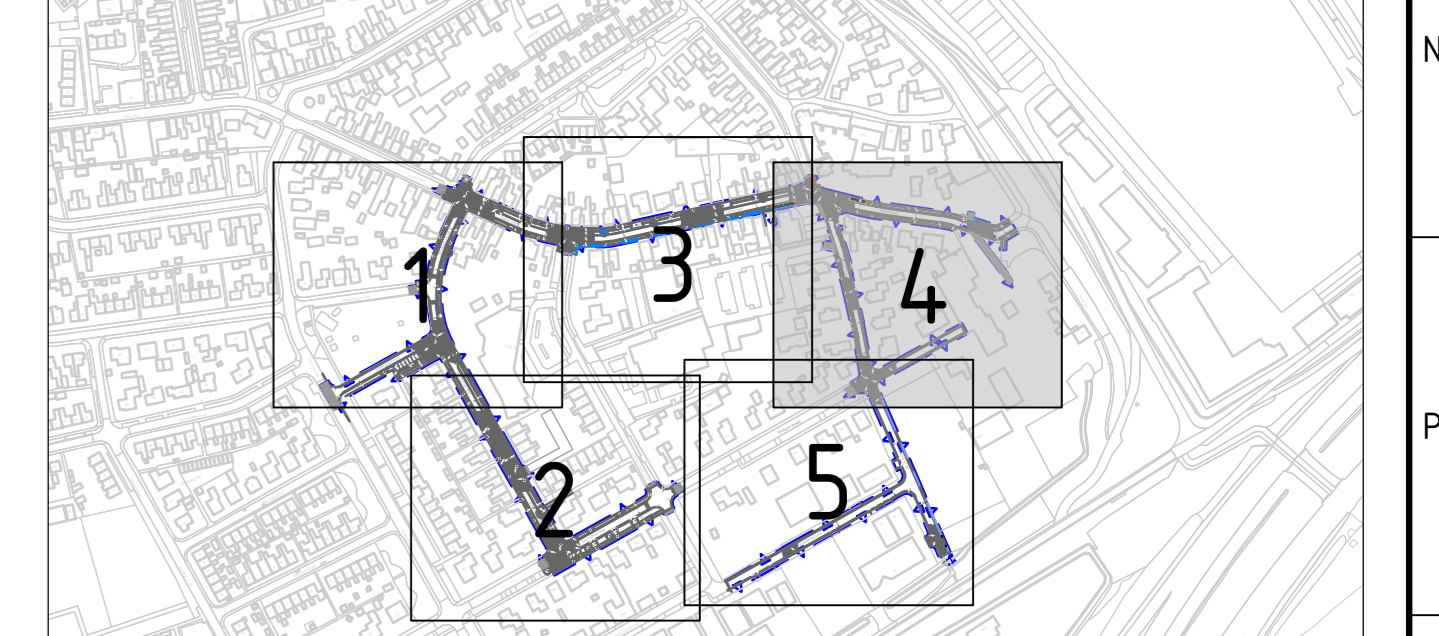

Opmerkingen

- Maten in meters en dimensies van materialen in mm, tenzij anders aangegeven.
- Coördinaten in RD-stelsel en hoogtematen in meters t.o.v. N.A.P.