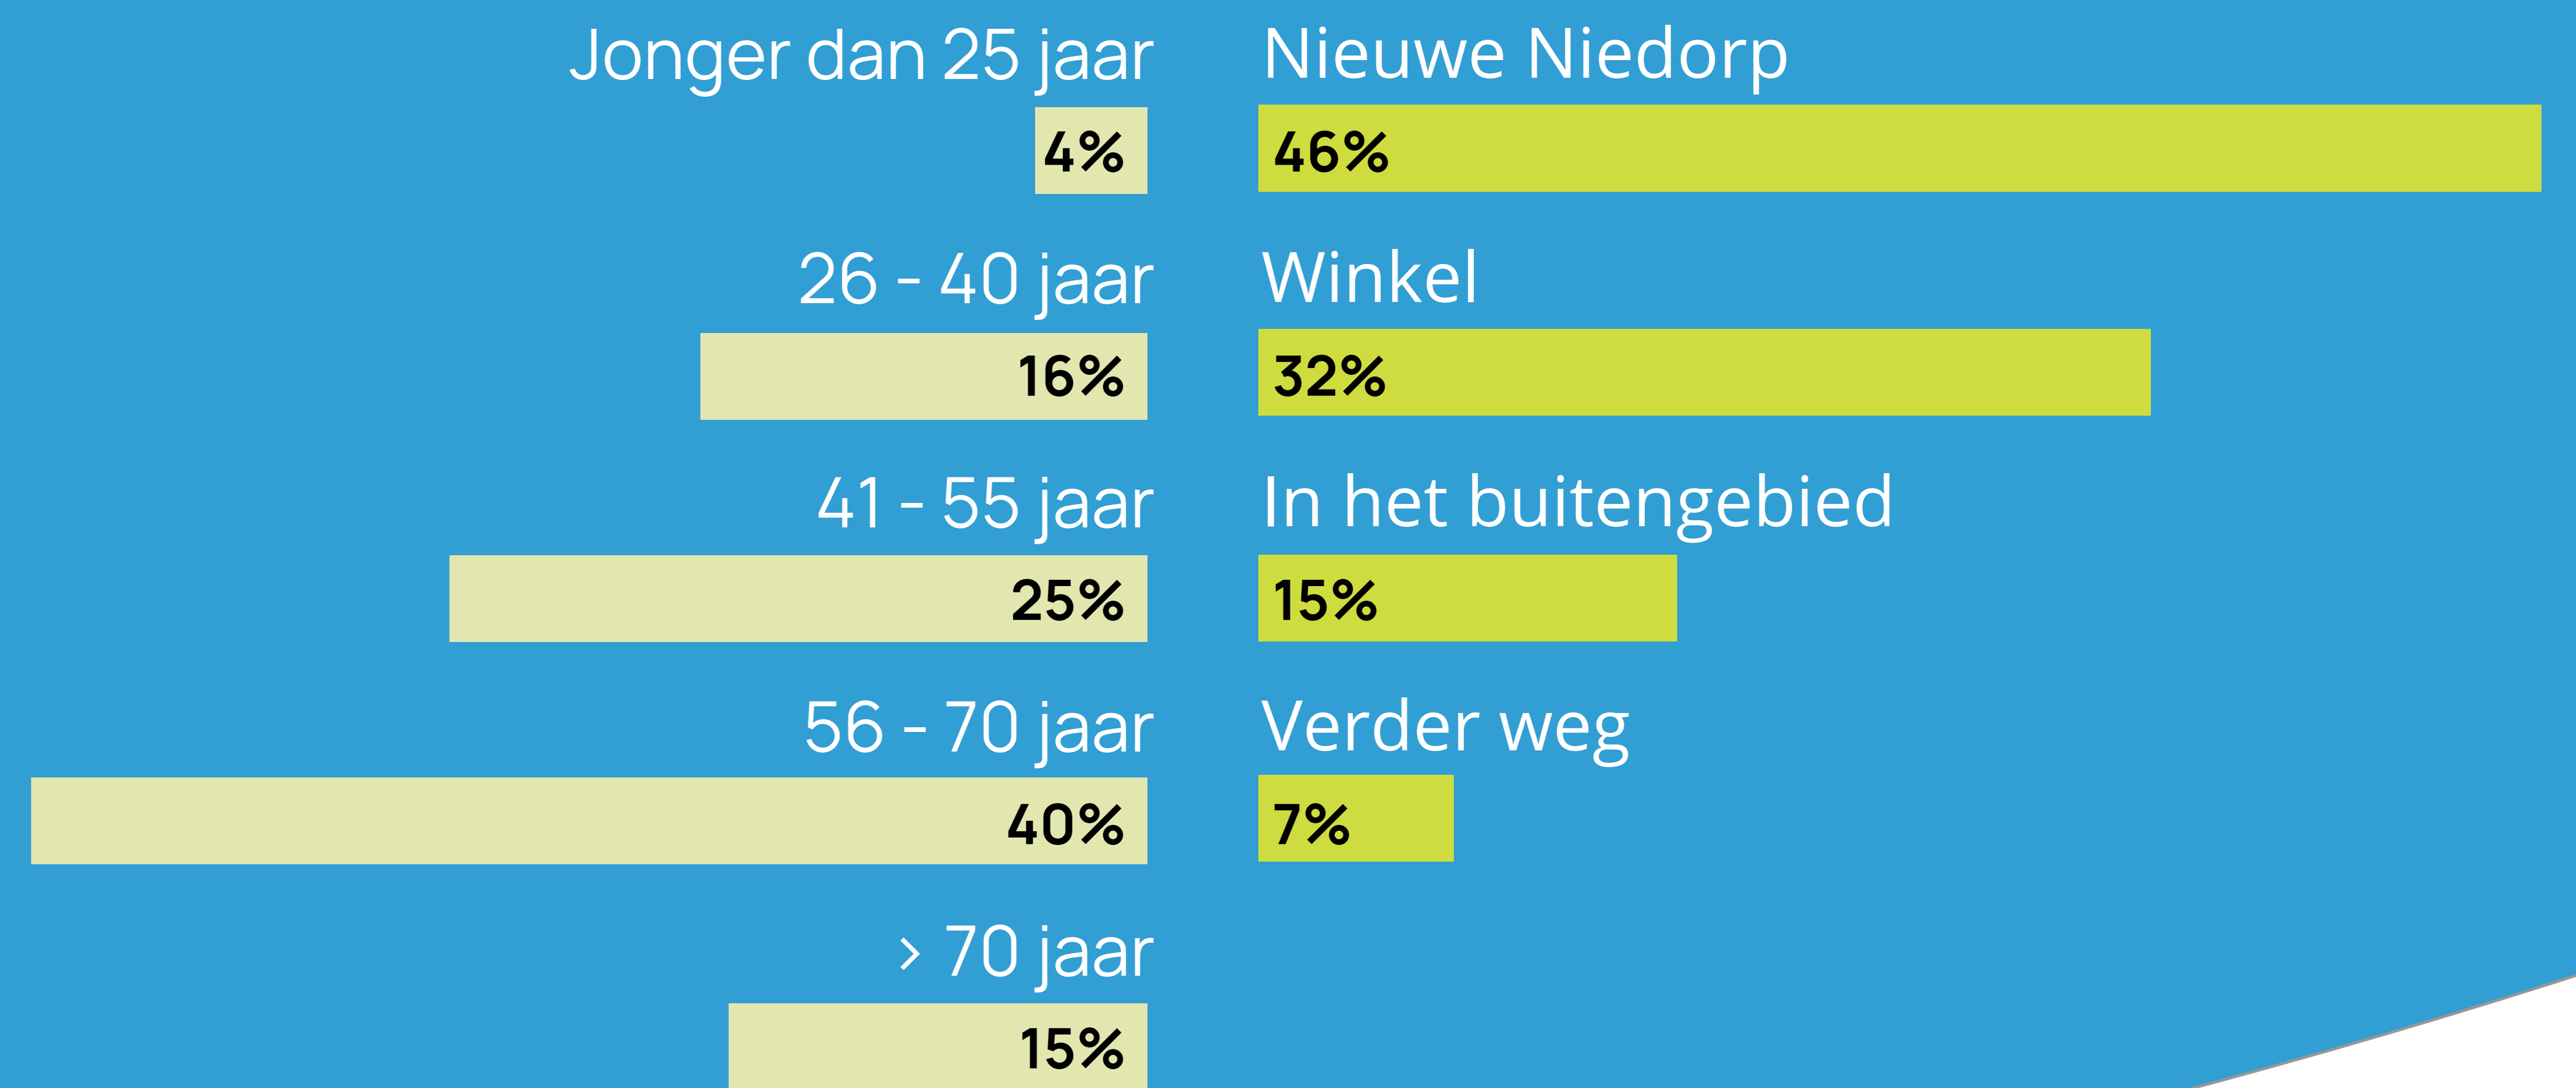

Wat vinden inwoners belangrijk voor de toekomst van Nieuwe Niedorp en Winkel?

Nieuwe Niedorp en Winkel is een dorp met veel kwaliteiten en volop in ontwikkeling – een fijne plek om te wonen, werken en leven. Wat vinden inwoners daarbij belangrijk? In zomer 2025 werd dit gepeild met behulp van Swipocratie.

Deelnemers

Leven in ons dorp

Ons dorp in de toekomst

« swipocratie »

Dilemma's