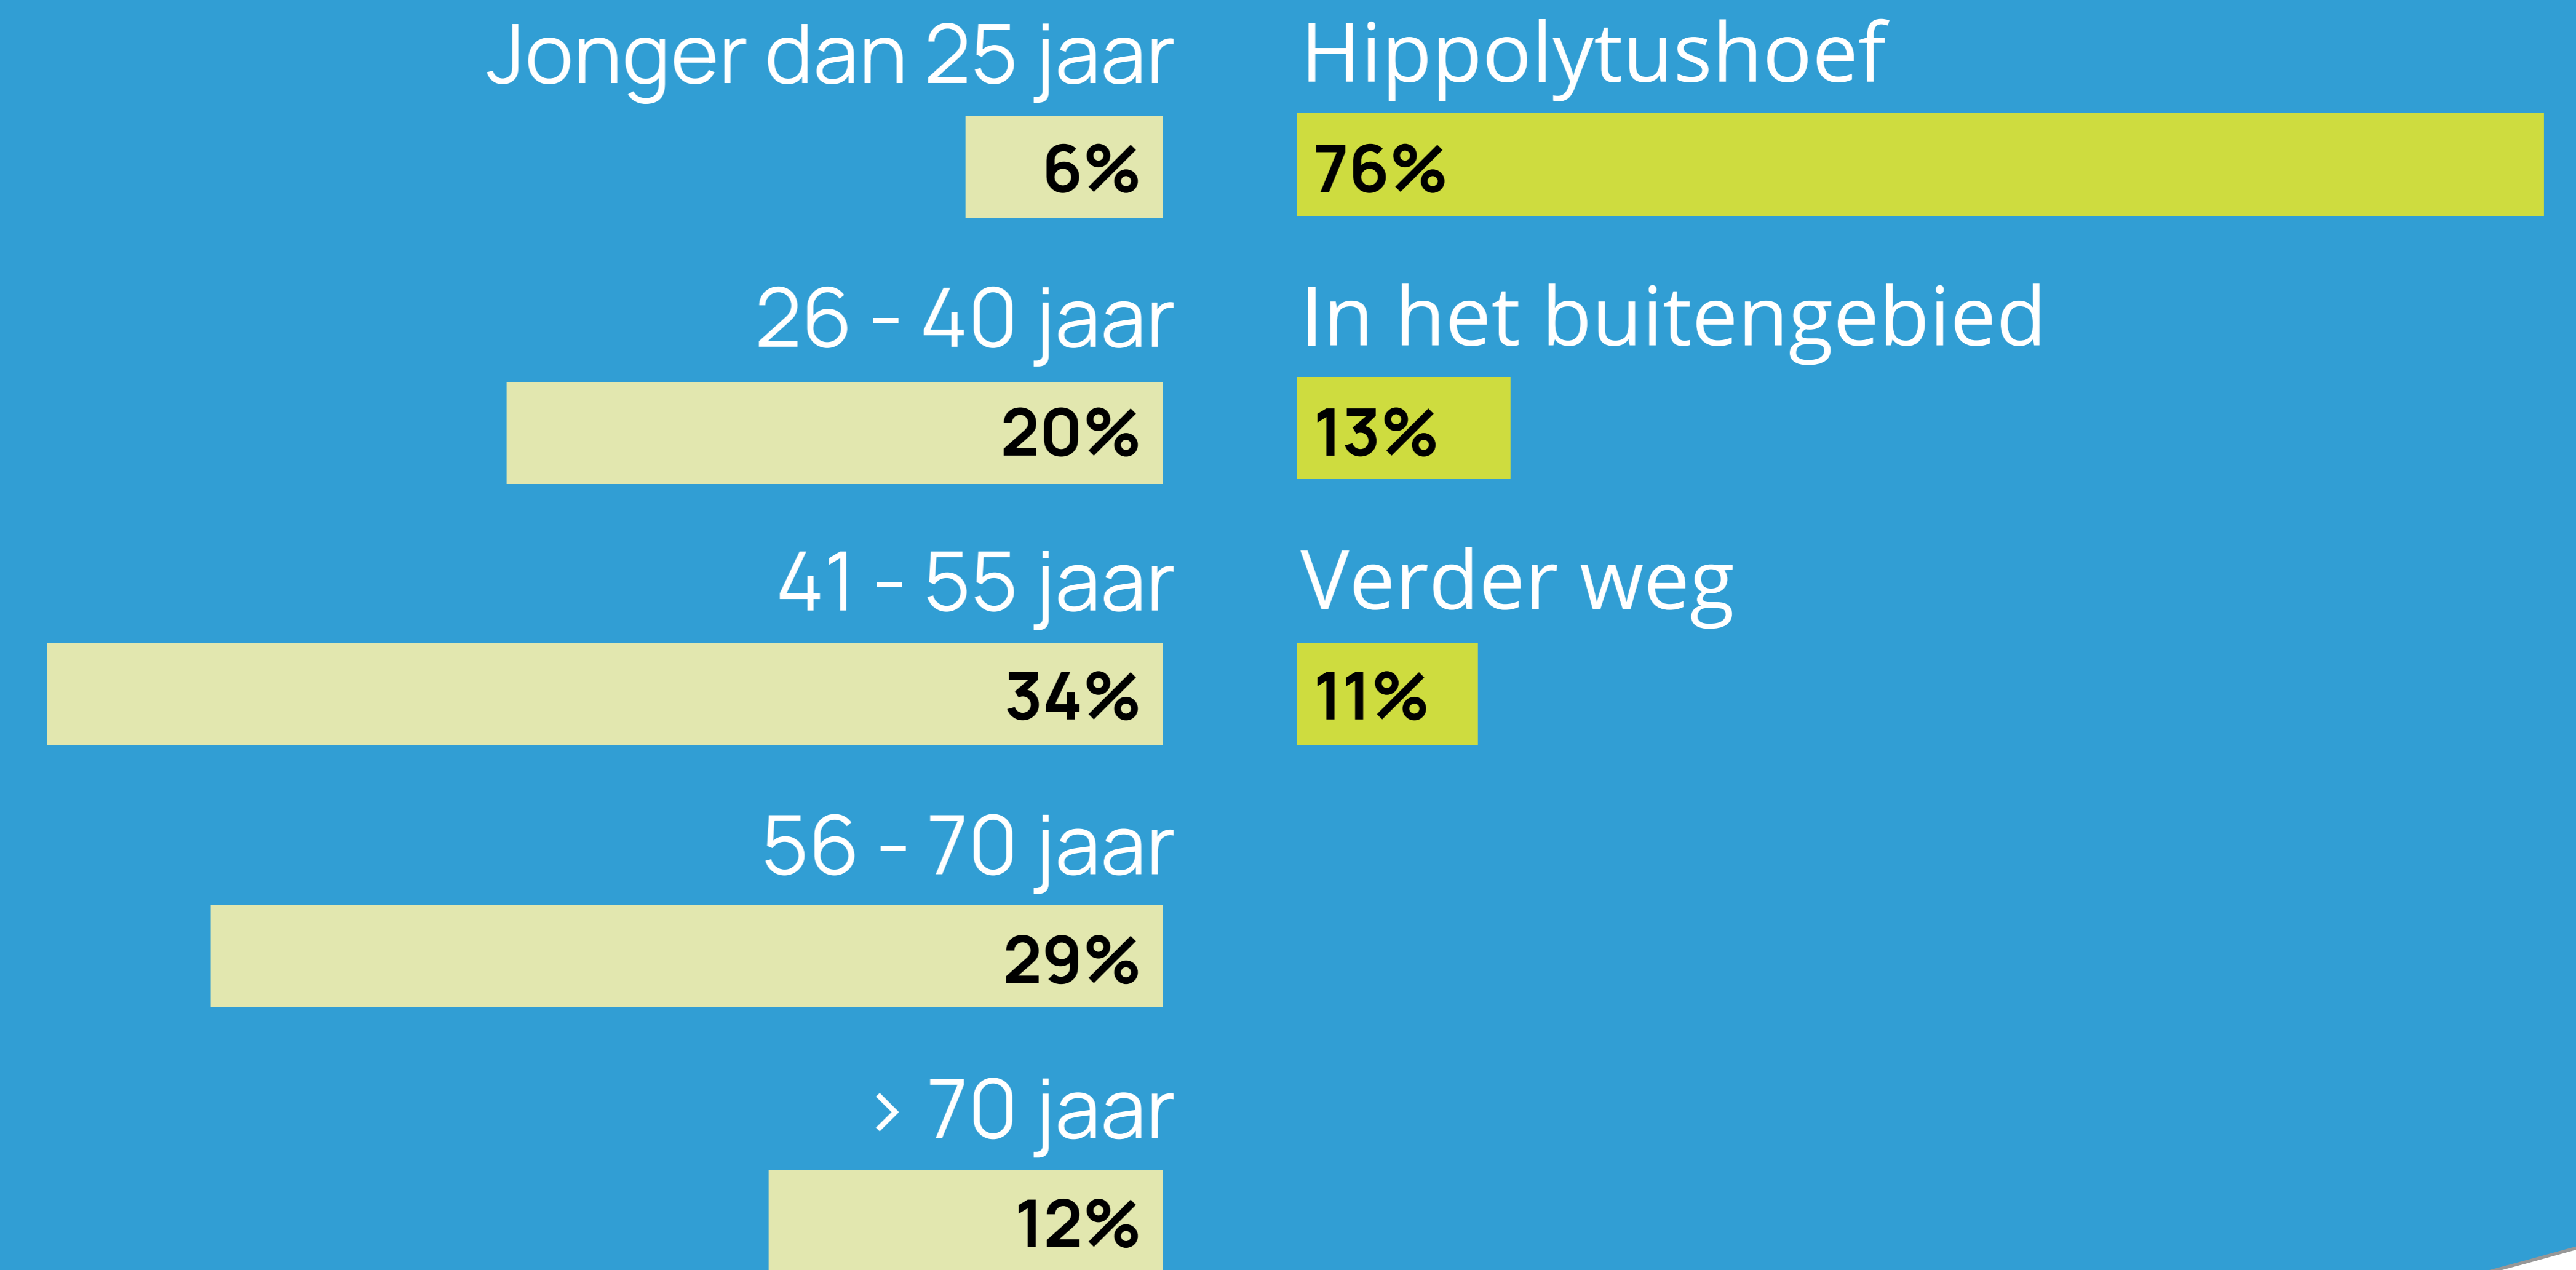

395 deelnemers

Wat vinden inwoners belangrijk voor de toekomst van Hippolytushoef?

Hippolytushoef is een dorp met veel kwaliteiten en volop in ontwikkeling – een fijne plek om te wonen, werken en leven. Wat vinden inwoners daarbij belangrijk? In zomer 2025 werd dit gepeild met behulp van Swipocratie.

Deelnemers

Leven in ons dorp

Ons dorp in de toekomst

« swipocratie »

Dilemma's